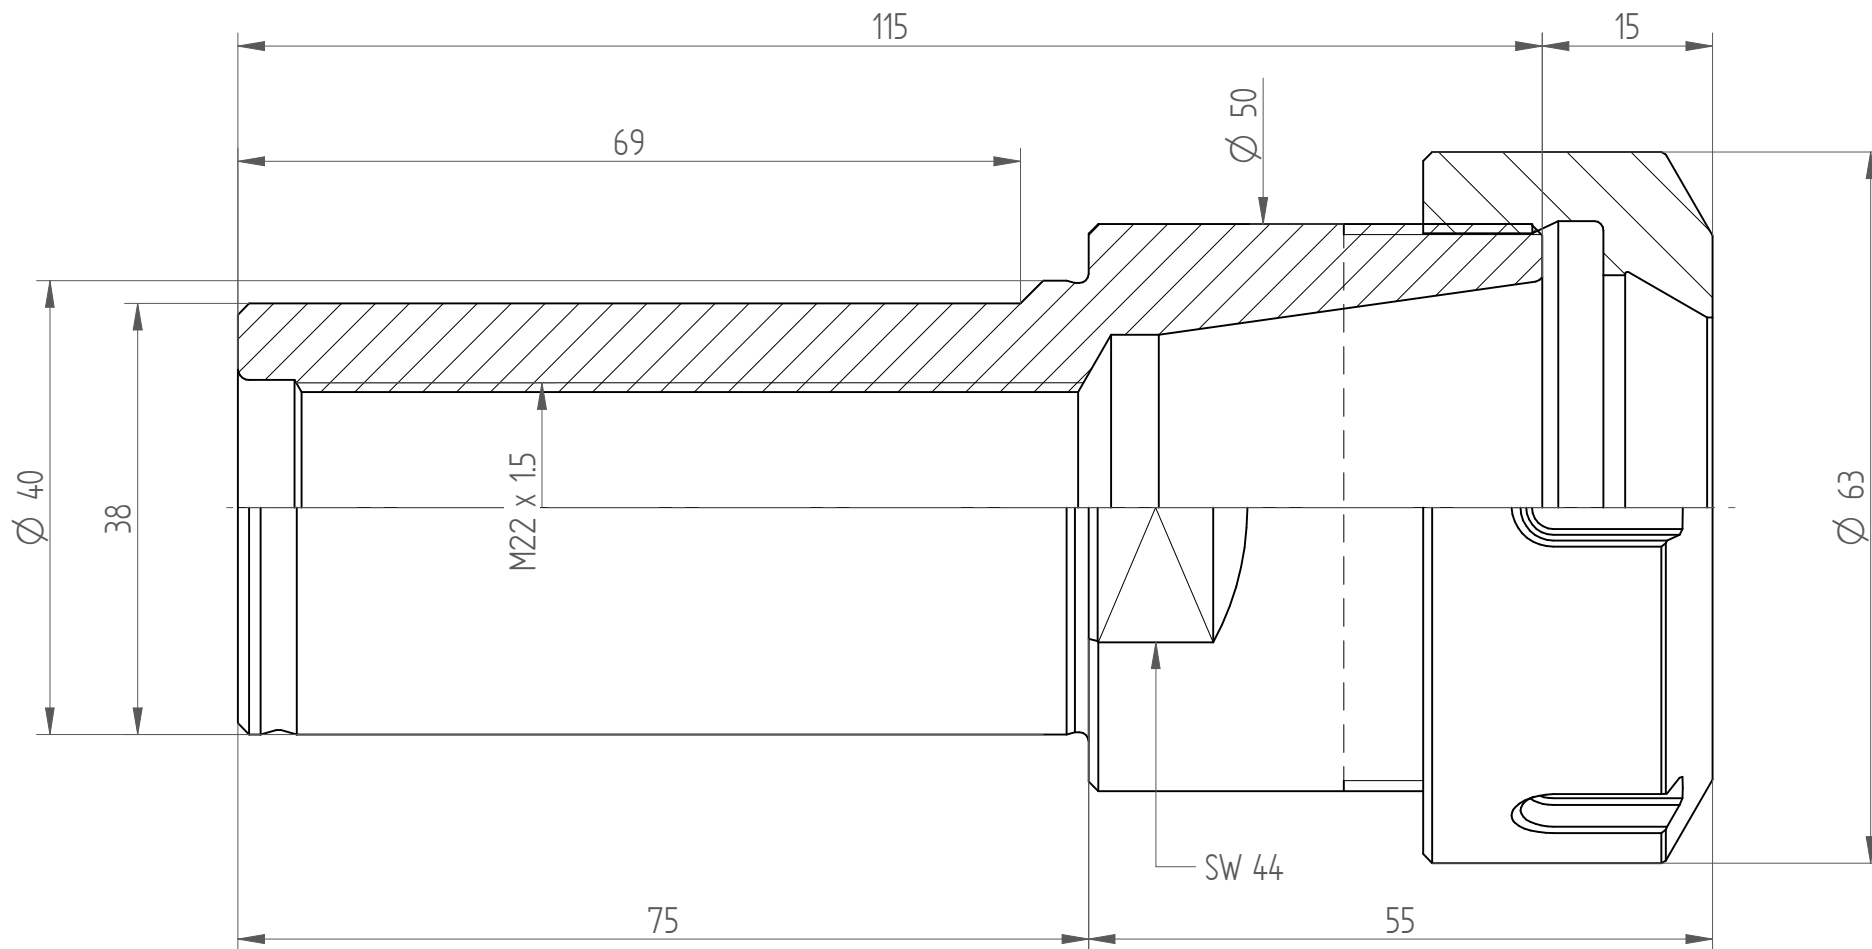

Swiss
Precision
Tools

REGO-FIX®

REGO-FIX AG
Obermattweg 60
4456 Tenniken / Switzerland

Phone +41 61 976 14 66
Fax +41 61 976 14 14
www.rego-fix.com

This is a non-controlled copy. All information given herein is subject to change without notice

The information given herein has been carefully checked and is believed to be correct. REGO-FIX, however, assumes no responsibility or liability for any errors, inaccuracies or omissions that may appear in this drawing

This document is subject to copyright laws. No part of this document may be reproduced or transmitted in any form or any means, electronic or mechanic, for any purpose, without the express written permission of REGO-FIX

Type : CYL40x075_ER40NC
Part No. : 264014052
Date : 12.02.2015
Scale : 1.5:1